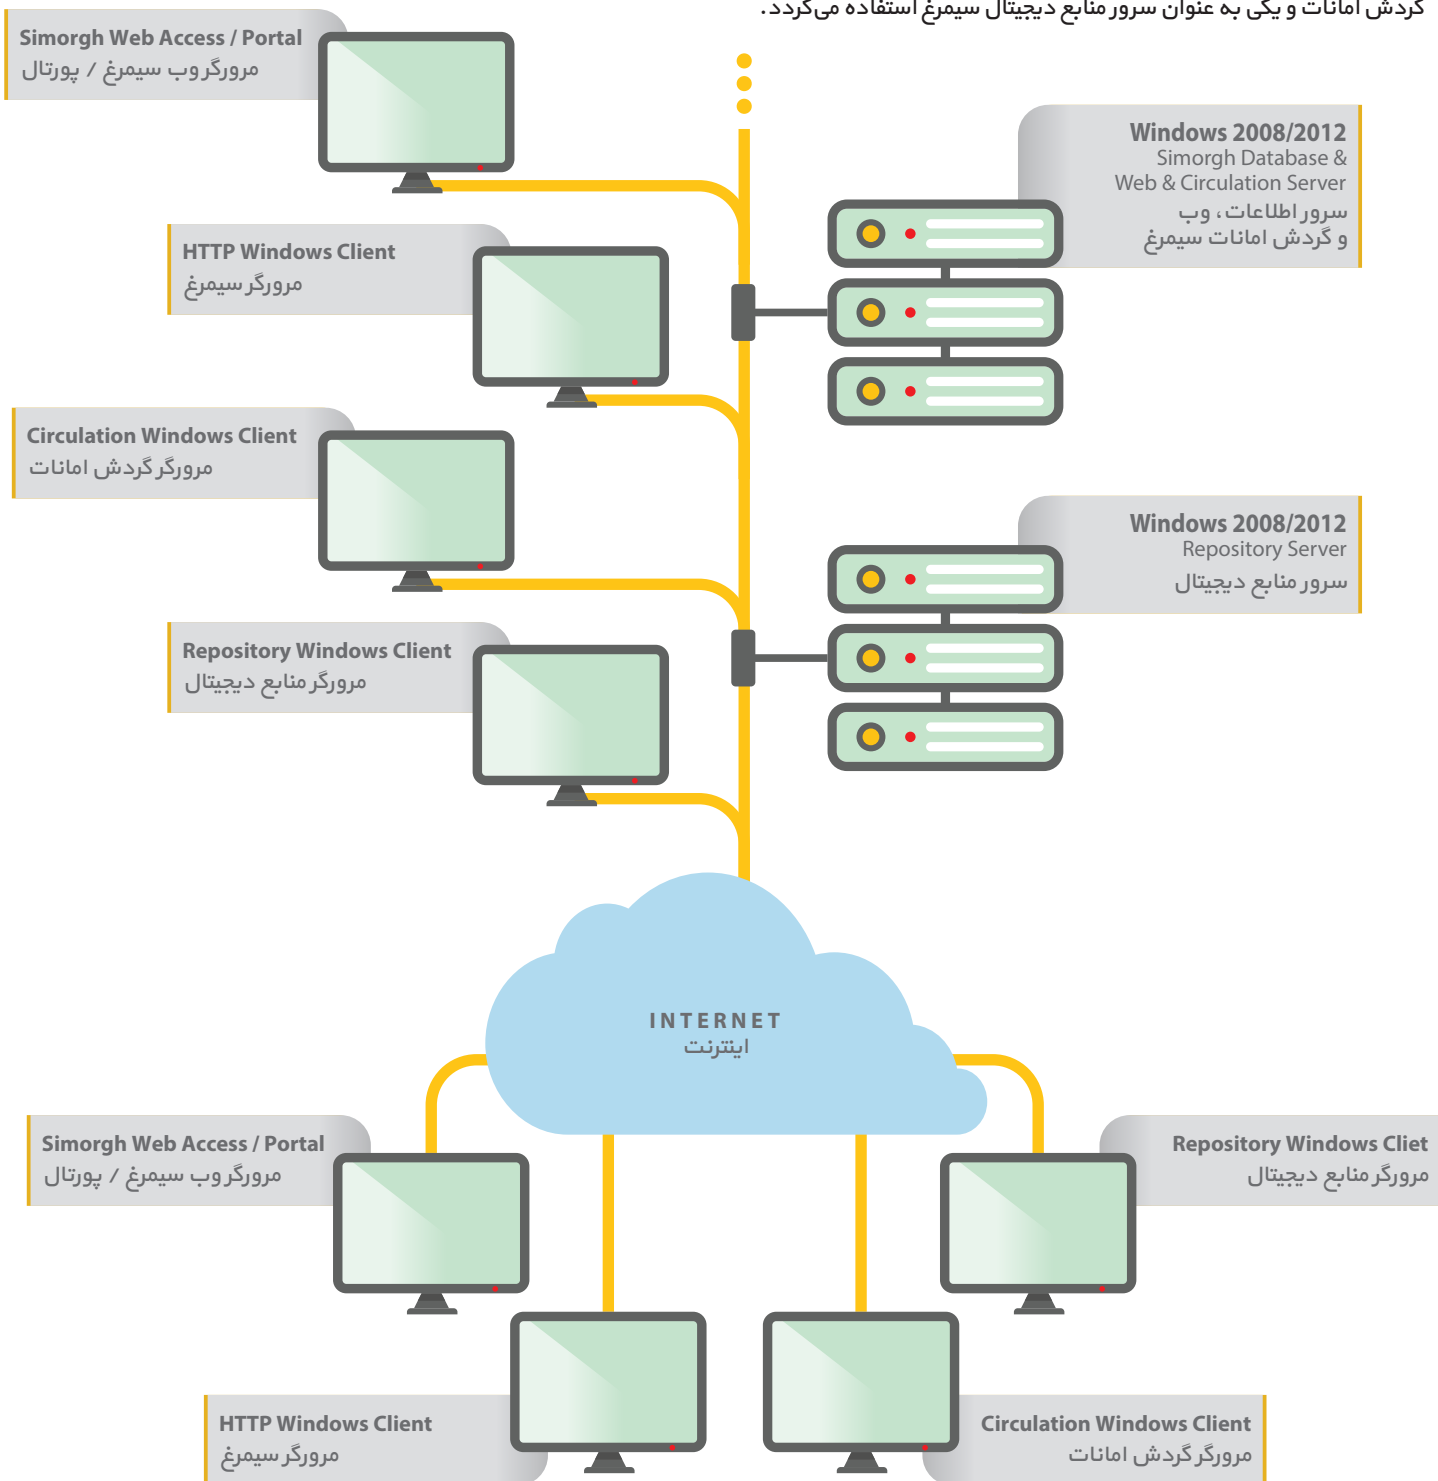

سیستم جامع اطلاع‌رسانی نوسا

نیازمندی‌های
سخت‌افزاری و نرم‌افزاری

شرکت نرم‌افزار و سخت‌افزار ایران

پیکره‌بندی شبکه سیمرغ

در این پیکره‌بندی از دو سرور Windows 2008/2012 یکی به عنوان سرور پایگاه‌های کتابشناختی و هم به عنوان سرور وب و هم به عنوان سرور گردش امانات و یکی به عنوان سرور منابع دیجیتال سیمرغ استفاده می‌گردد.

ایستگاه‌های کاری

HTTP, Circulation & Repository Windows Clients

سخت افزار

مناسب	حداقل	
Intel Core i5	Intel Core 2 Duo	پردازنده
4 GB	2 GB	حافظه
300 GB	300 GB	دیسک سخت
HP LaserJet 2014	HP LaserJet 1200	چاپگر لیزری
DVD Drive (Read/Write)	DVD Drive (Read/Write)	حافظه جانبی

نرم افزار

Windows 7 with Latest Microsoft Windows Updates	سیستم عامل
--	------------

رعایت نکات زیر در خصوص نحوه استفاده از نرم افزار الزامی می باشد:

- پشتیبانی TCP/IP بدون هیچ محدودیتی در پورت‌های بزرگ‌تر از ۱۰۲۳ در شبکه اینترنت
- امکان ملاحظه Virtual Directory مخصوص سیمرغ توسط Anonymous User از هر نقطه در اینترنت
- امکان ایجاد ارتباط دو طرفه (Peer to Peer) در شبکه اینترنت با سایر سرورهای سیمرغ. سرورهای سیمرغ با پروتکل http و توسط ابزارهای موجود در MSXML ver 3.5 یا بالاتر این کار را انجام می‌دهند که در IE6 SP1 موجود هستند و فقط کافی است سرور http سیمرغ به نحو مناسب در شبکه اینترنت Publish شود.
- سرورها باید مختص سیمرغ باشند و نصب هرگونه نرم افزار کاربردی یا سرویس‌های ویندوز حتما با هماهنگی و تأیید مسئولین بخش پشتیبانی نوسا صورت گیرد.